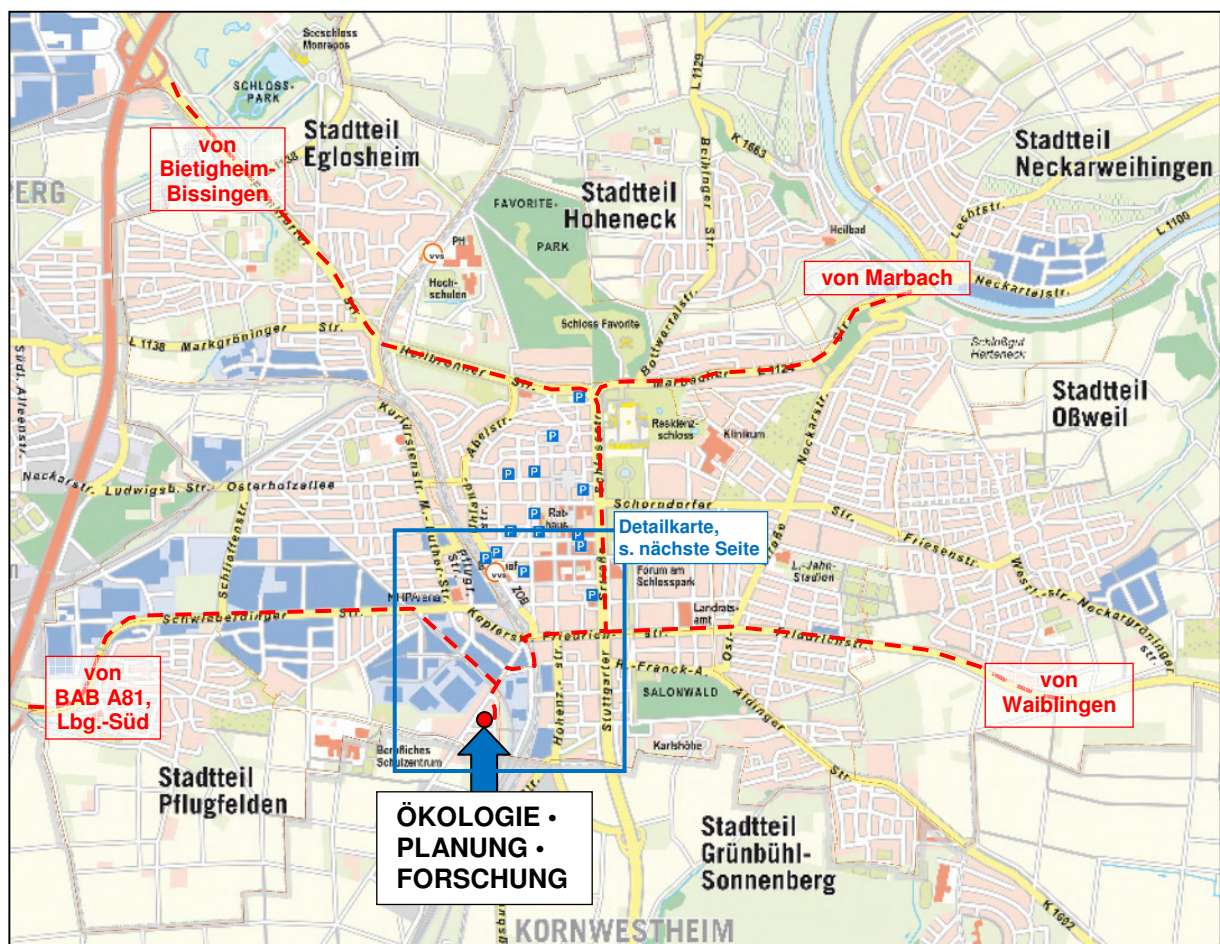

So finden Sie uns ...

ÖKOLOGIE • PLANUNG • FORSCHUNG

Dipl.-Geogr. Matthias Güthler

Eckenerstraße 4

71636 Ludwigsburg

Übersichtskarte

Detailkarte

Anfahrt mit öffentlichen Verkehrsmitteln

Von Stuttgart:

Mit der S-Bahn (S4 Richtung Backnang, S5 Richtung Bietigheim) bis Bahnhof Ludwigsburg

→ Bus ab Bahnhof Ludwigsburg (413 – Richtung Kornwestheim, Haltestelle Köhlstraße und Fußweg 2 Minuten; *alternativ*: 422 – Richtung Pflugfelden, Haltestelle Solitudeallee und Fußweg 7 Minuten)

Fußweg ab Bahnhof.

→ Fußweg ab Bahnhof Ludwigsburg: Bahnhofstraße (ZOB – Zentraler Omnibusbahnhof) – Unterführung Friedrichstraße – Gießhausstraße – Gießhaussteg – Kopfstraße – Solitudeallee – Eckenerstraße (ca. 12 Minuten)