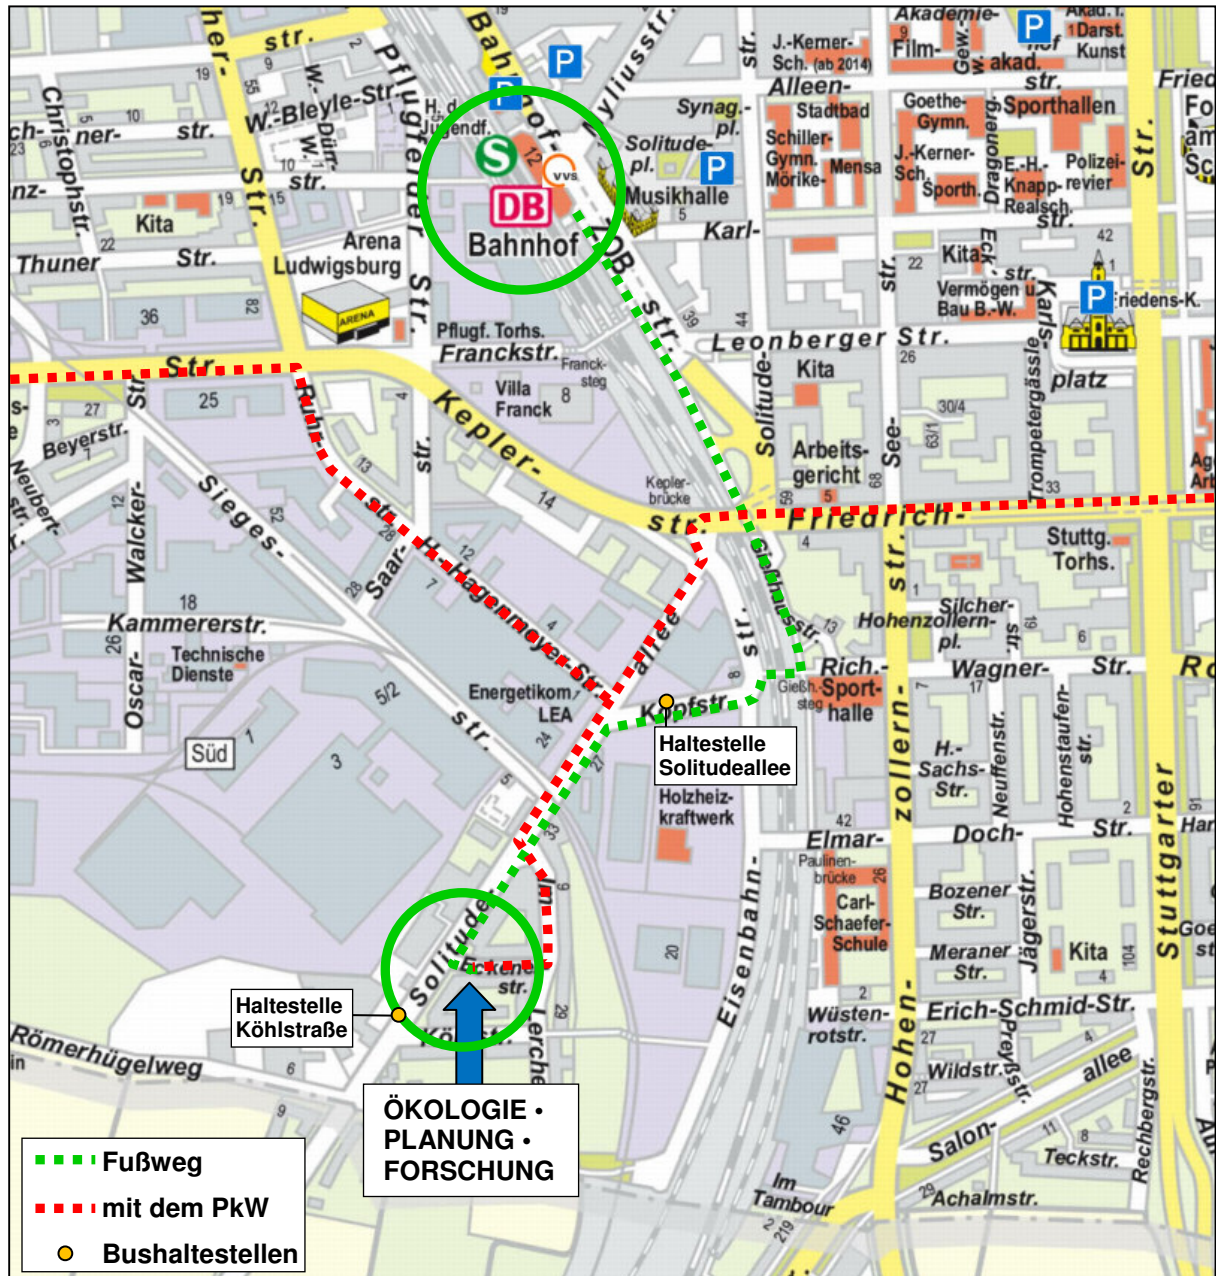

So finden Sie uns ...

ÖKOLOGIE • PLANUNG • FORSCHUNG

Dipl.-Geogr. Matthias Güthler

Eckenerstraße 4

71636 Ludwigsburg

Übersichtskarte

Detailkarte

Anfahrt mit öffentlichen Verkehrsmitteln

Von Stuttgart:

Mit der S-Bahn (S4 Richtung Backnang, S5 Richtung Bietigheim) bis Bahnhof Ludwigsburg

→ Bus ab Bahnhof Ludwigsburg (413 – Richtung Kornwestheim, Haltestelle Köhlstraße und Fußweg 2 Minuten; *alternativ*: 422 – Richtung Pflugfelden, Haltestelle Solitudeallee und Fußweg 7 Minuten)

Fußweg ab Bahnhof.

→ Fußweg ab Bahnhof Ludwigsburg: Bahnhofstraße (ZOB – Zentraler Omnibusbahnhof) – Unterführung Friedrichstraße – Gießhausstraße – Gießhaussteg – Kopfstraße – Solitudeallee – Eckenerstraße (ca. 12 Minuten)